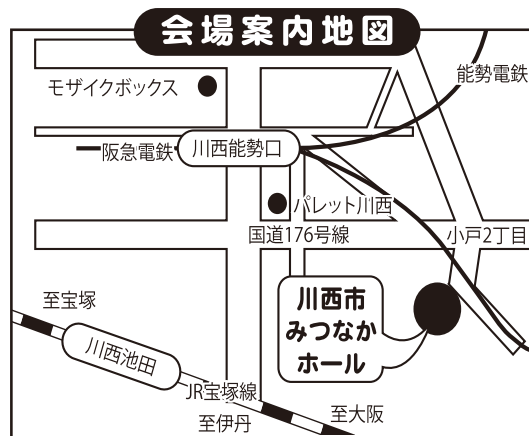

# 童謡コーラス

体験練習&活動説明会 **【入場無料/予約不要/見学自由】**

※貸し楽譜を用意しています。特に準備する物はありませんので、直接会場へのお立ち寄りも大歓迎!!

平成28年 **3月9日(水)**

※次回の練習日は3月23日です。

平成28年 **3月11日(金)**

※次回の練習日は3月25日です。

**川西 童謡コーラス**  
朝10時00分~11時30分

**川西第2 童謡コーラス**  
昼1時00分~2時30分

場所: 川西市 **みつなかホール** 1階 文化サロン

※市民ならどなた様でも入場参加可能ですが、施設の利用規則により、不特定多数及び会場定員を超えないように入場制限を行います。入会及び見学の申込受付は先着順で、定員になり次第メ切りとなりますので、予めご了承下さい。

ごあいさつ  
この度あなたの町の童謡コーラスが新しい仲間を迎え、再出発します! この活動の魅力と役割を広く市民の皆様に啓発するために**参加無料の説明会(体験合唱会)**を開催します。童謡や唱歌の易しい歌唄を大斉唱して、お腹の底から歌って♪笑つての楽しい時間を過ごしましょう! 地域活動に入会して継続する事もでき、NPO支援の**曲集プレゼント**の制度有(詳しくは裏面を) さあ! 歌の力で人生を明るく、寝たきりゼロ、引きこもりゼロ、元気な90才、100才代を目指し、アタタも童謡コーラスの歌仲間になろう!